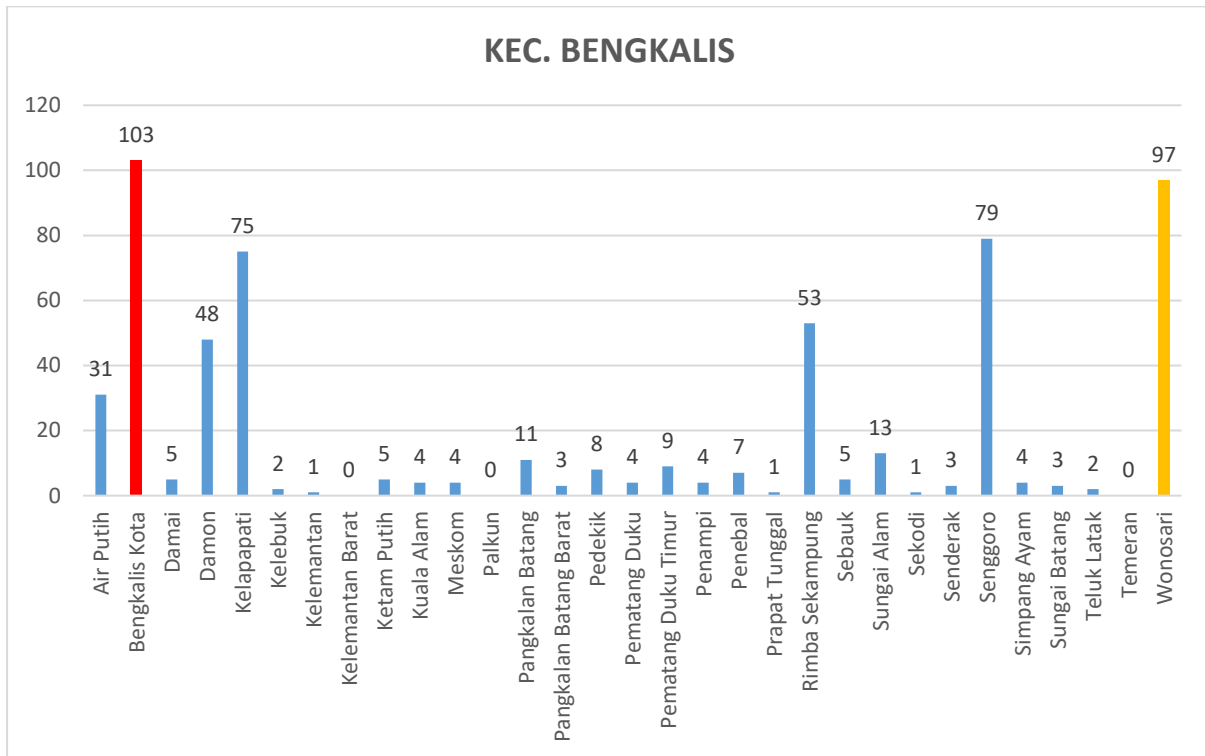

**GRAFIK PERKEMBANGAN KASUS COVID-19  
DI DESA/KELURAHAN DI KABUPATEN BENGKALIS AGUSTUS 2021  
(SAMPAI 24 AGUSTUS)**

### KEC. MANDAU