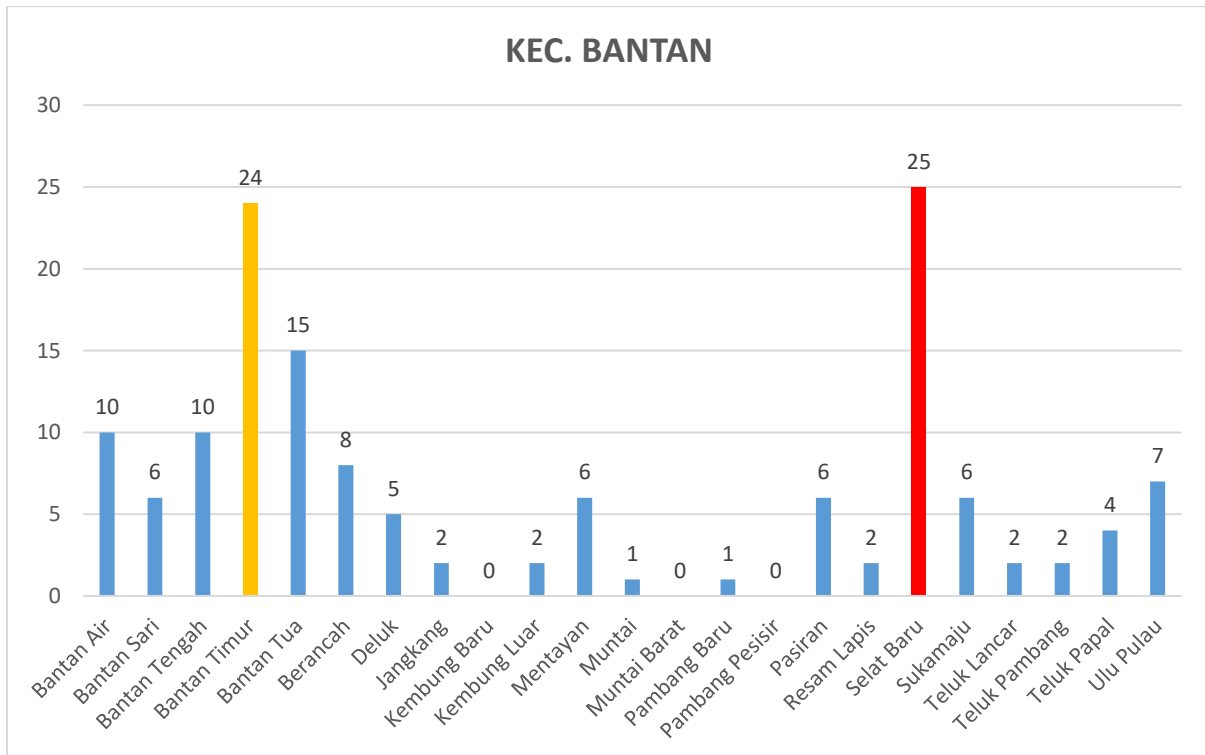

**GRAFIK PERKEMBANGAN KASUS COVID-19  
DI DESA/KELURAHAN DI KABUPATEN BENGKALIS AGUSTUS 2021  
(SAMPAI 24 AGUSTUS)**

### KEC. MANDAU