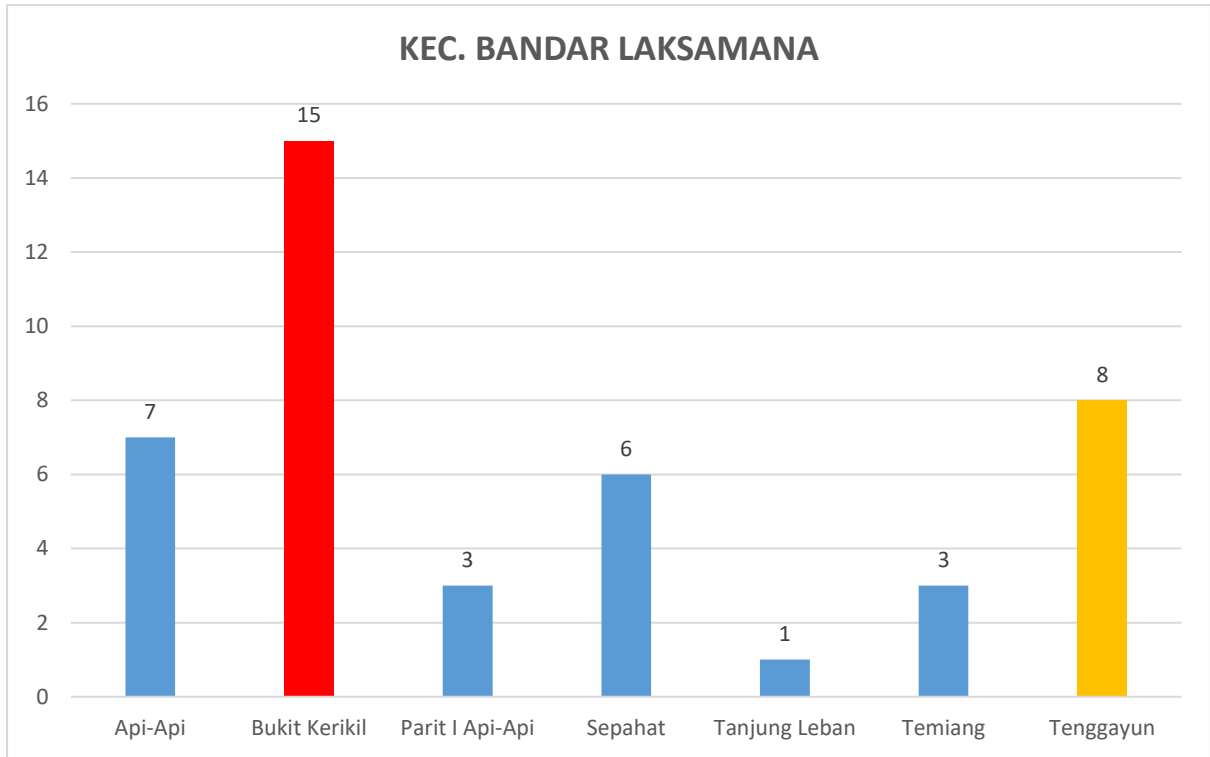

**GRAFIK PERKEMBANGAN KASUS COVID-19  
DI DESA/KELURAHAN DI KABUPATEN BENGKALIS AGUSTUS 2021  
(SAMPAI 24 AGUSTUS)**

### KEC. MANDAU