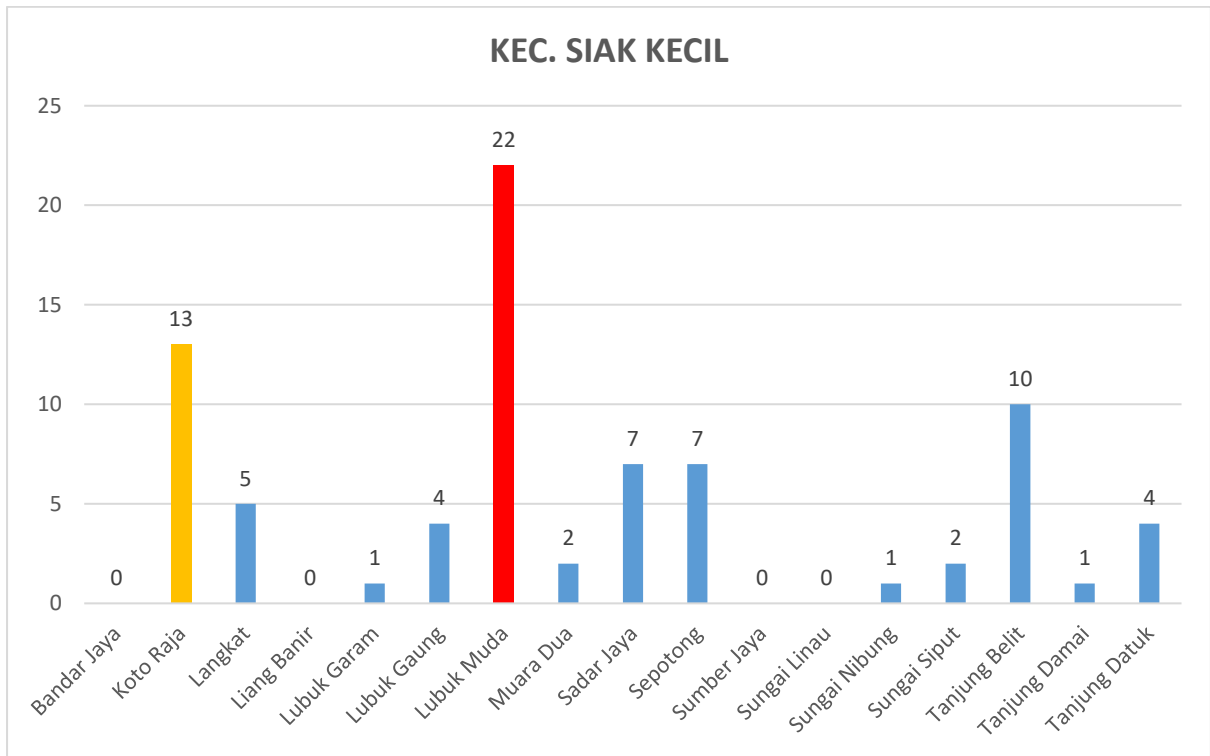

**GRAFIK PERKEMBANGAN KASUS COVID-19  
DI DESA/KELURAHAN DI KABUPATEN BENGKALIS AGUSTUS 2021  
(SAMPAI 24 AGUSTUS)**

### KEC. MANDAU

### KEC. PINGGIR