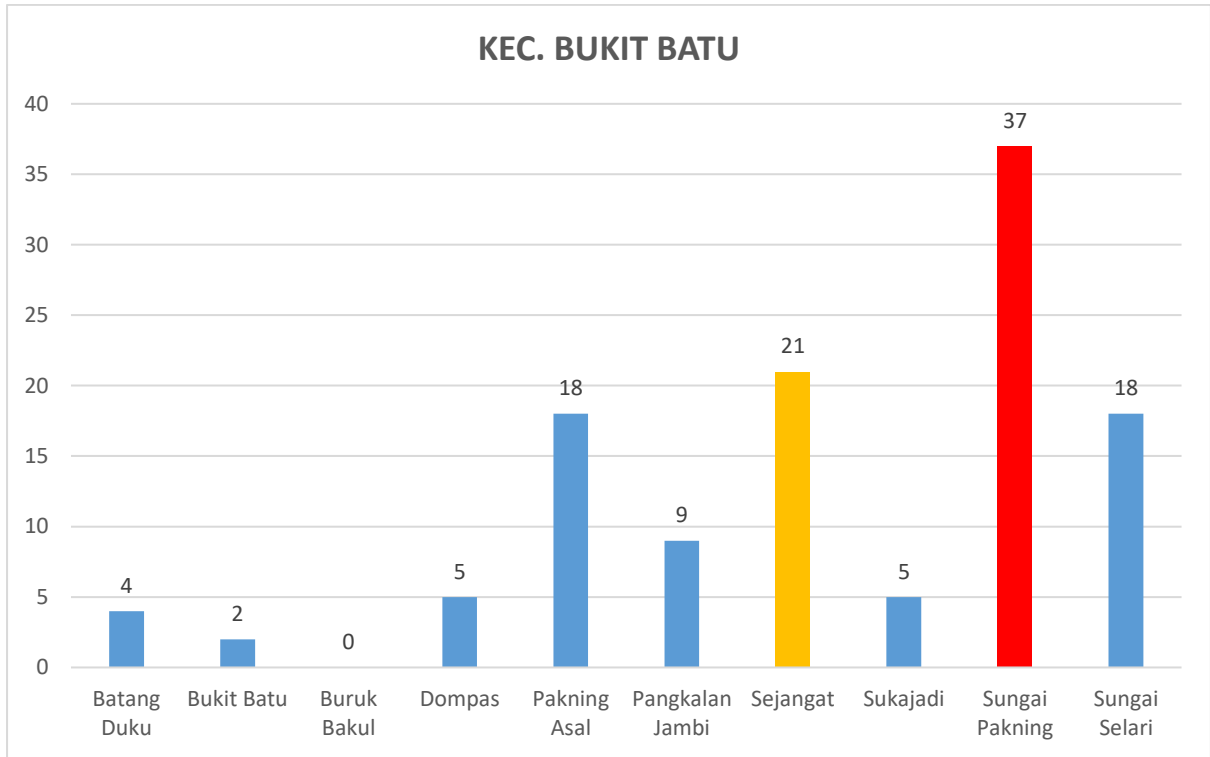

**GRAFIK PERKEMBANGAN KASUS COVID-19  
DI DESA/KELURAHAN DI KABUPATEN BENGKALIS AGUSTUS 2021  
(SAMPAI 24 AGUSTUS)**

### KEC. MANDAU