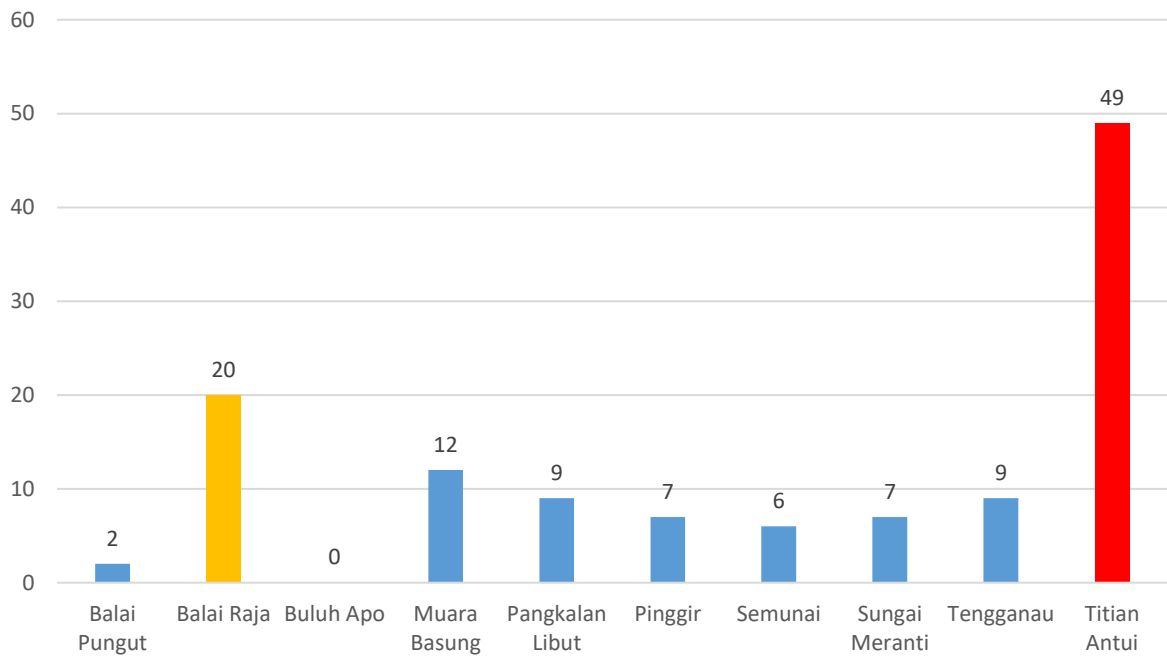

KEC. PINGGIR