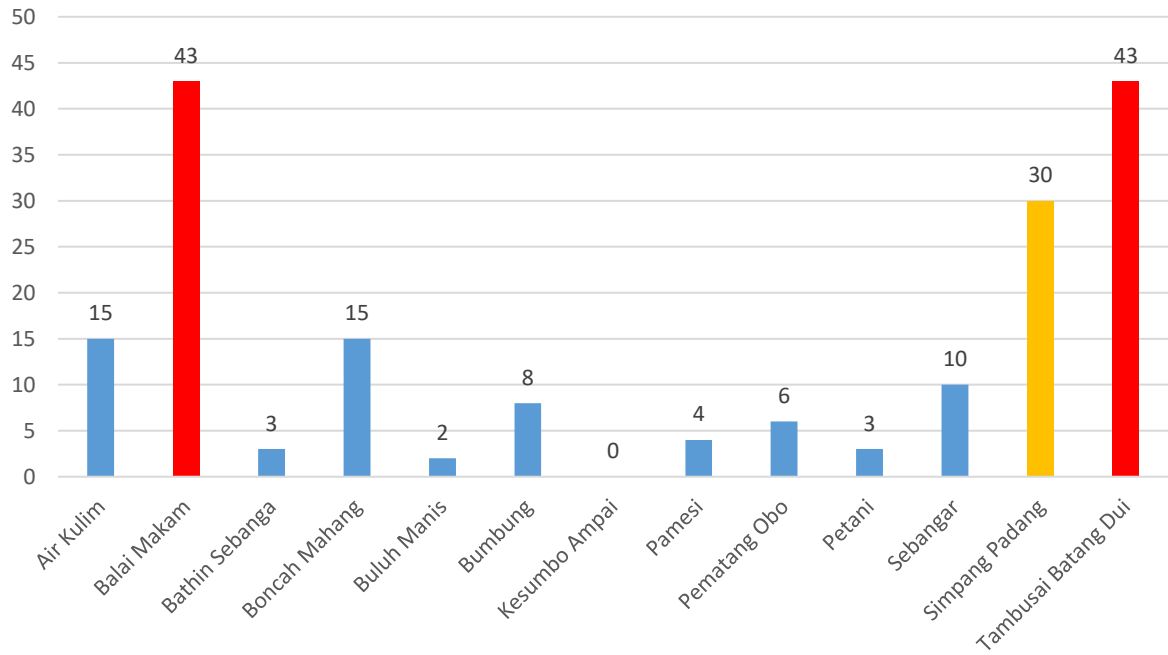

KEC. BATHIN SOLAPAN