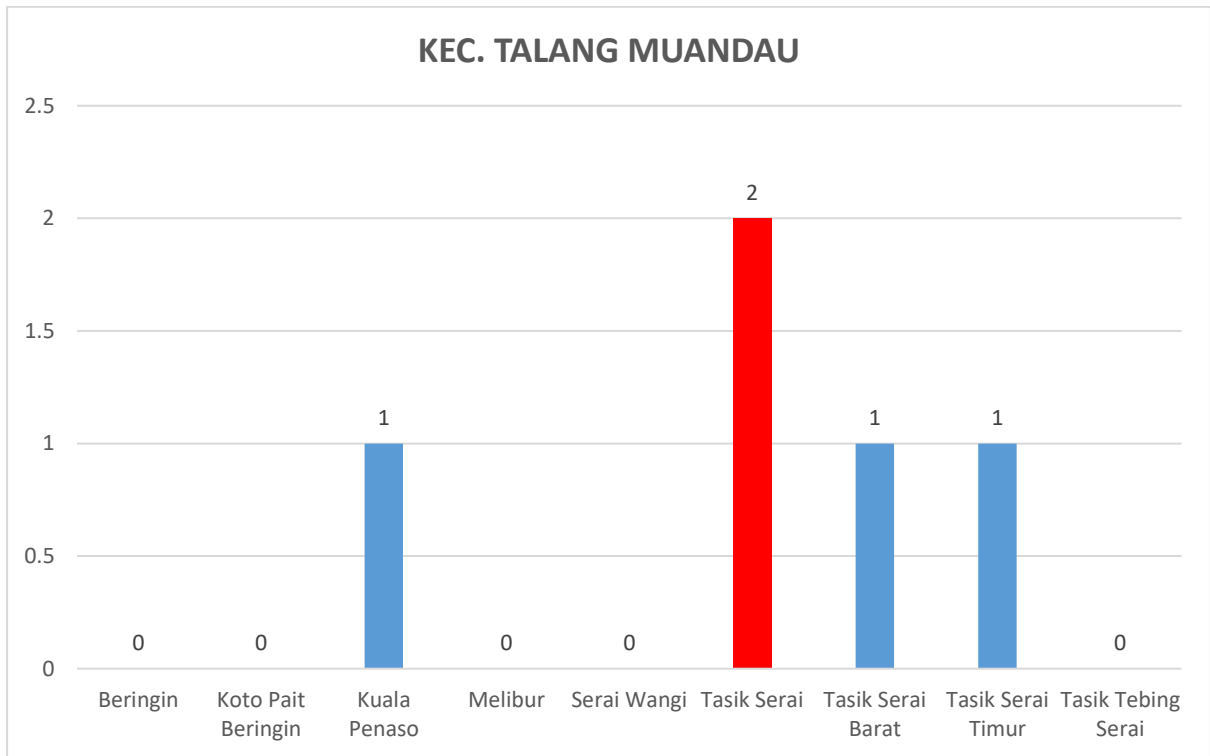

**GRAFIK PERKEMBANGAN KASUS COVID-19  
DI DESA/KELURAHAN DI KABUPATEN BENGKALIS AGUSTUS 2021  
(SAMPAI 24 AGUSTUS)**

### KEC. MANDAU