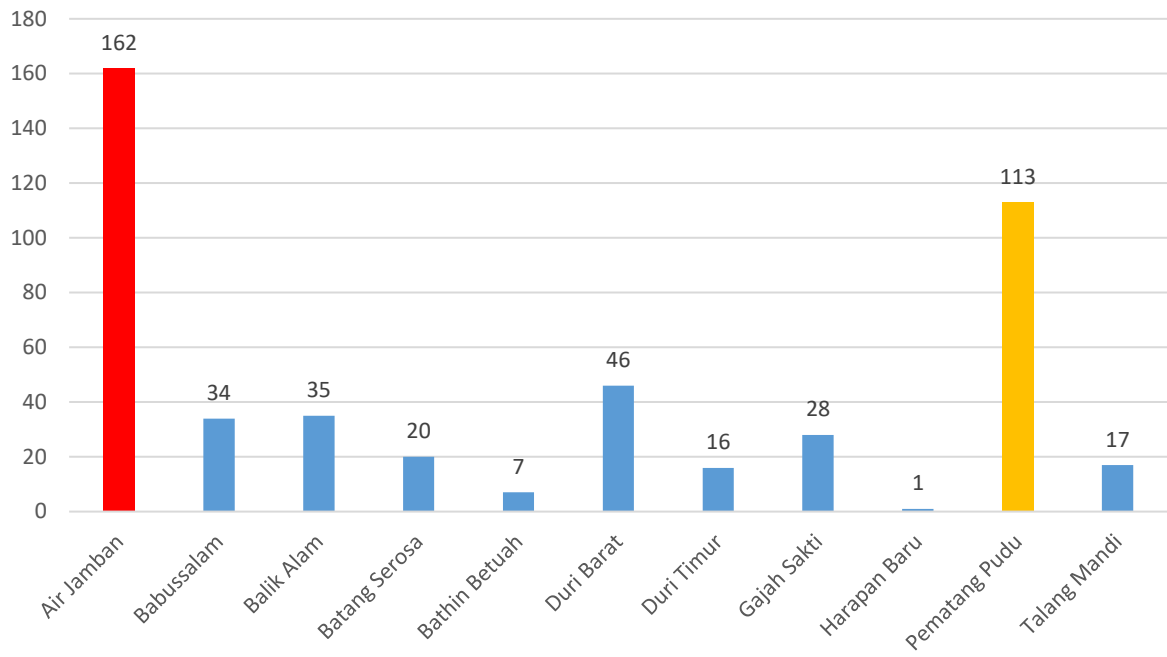

**GRAFIK PERKEMBANGAN KASUS COVID-19  
DI DESA/KELURAHAN DI KABUPATEN BENGKALIS AGUSTUS 2021  
(SAMPAI 24 AGUSTUS)**

### KEC. MANDAU