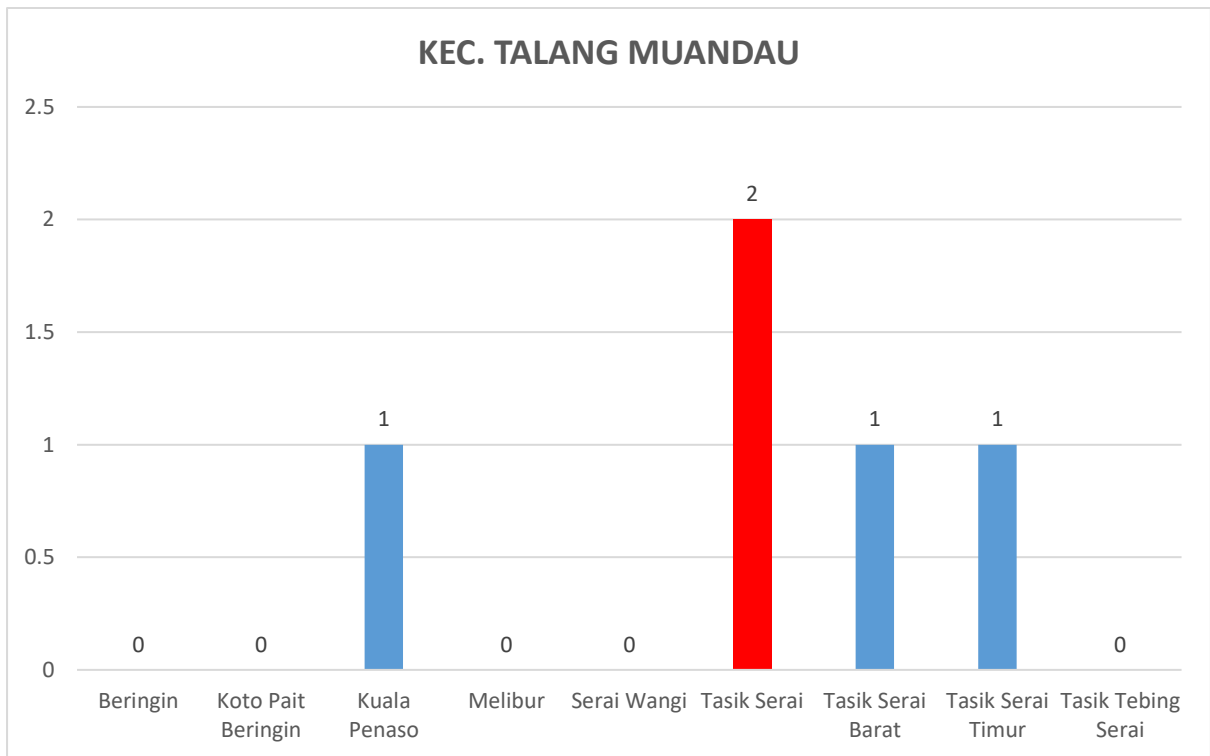

**GRAFIK PERKEMBANGAN KASUS COVID-19
DI DESA/KELURAHAN DI KABUPATEN BENGKALIS AGUSTUS 2021
(SAMPAI 22 AGUSTUS)**

KEC. MANDAU

KEC. PINGGIR

KEC. BATHIN SOLAPAN

KEC. RUPAT