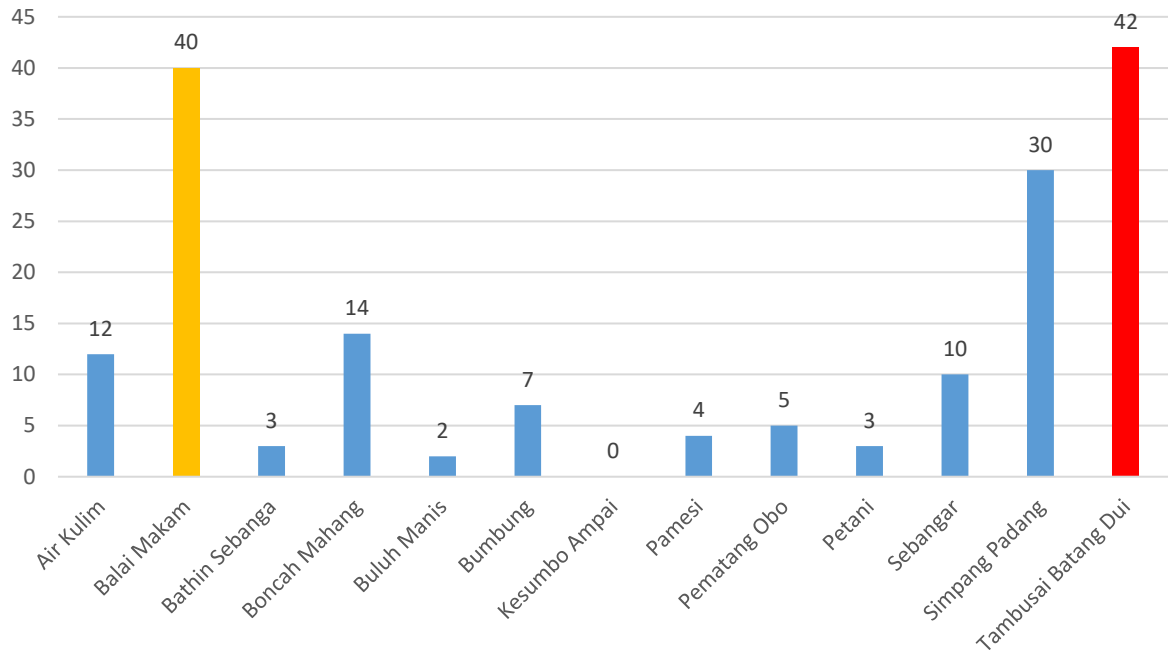

**GRAFIK PERKEMBANGAN KASUS COVID-19
DI DESA/KELURAHAN DI KABUPATEN BENGKALIS AGUSTUS 2021
(SAMPAI 22 AGUSTUS)**

KEC. MANDAU

KEC. PINGGIR

KEC. BATHIN SOLAPAN

KEC. RUPAT