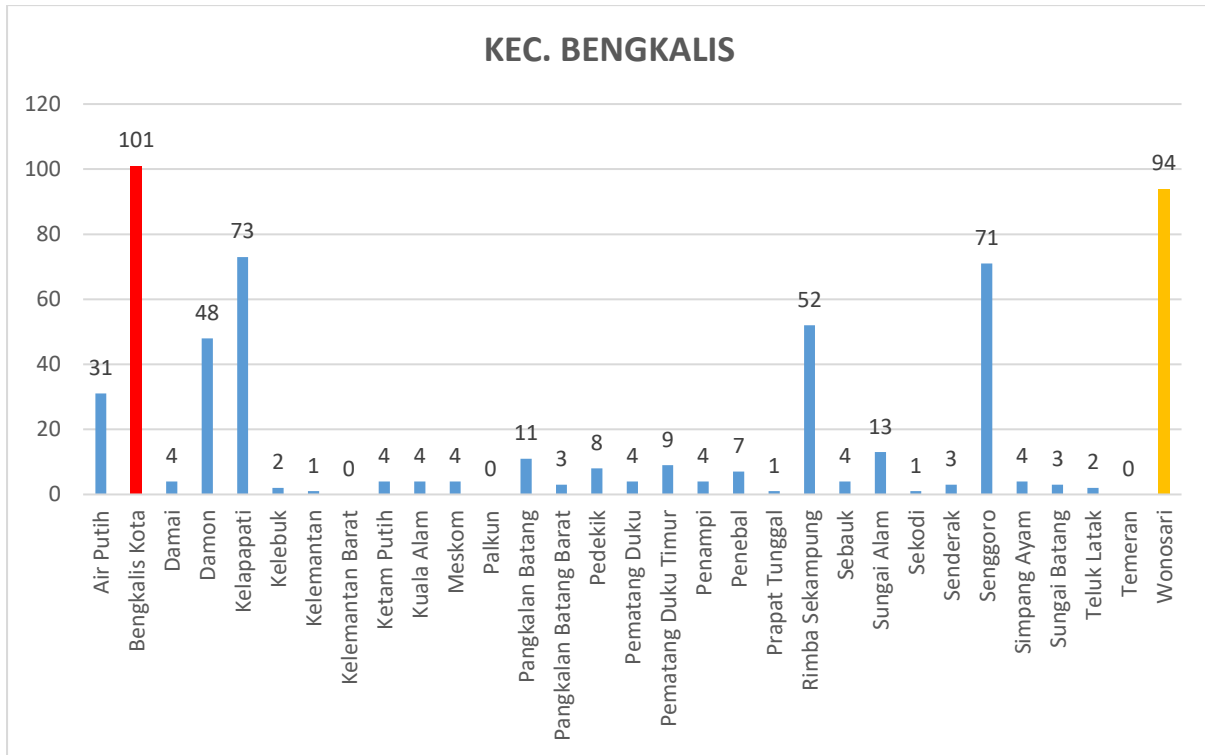

**GRAFIK PERKEMBANGAN KASUS COVID-19
DI DESA/KELURAHAN DI KABUPATEN BENGKALIS AGUSTUS 2021
(SAMPAI 22 AGUSTUS)**

KEC. MANDAU

KEC. PINGGIR

KEC. BATHIN SOLAPAN

KEC. RUPAT