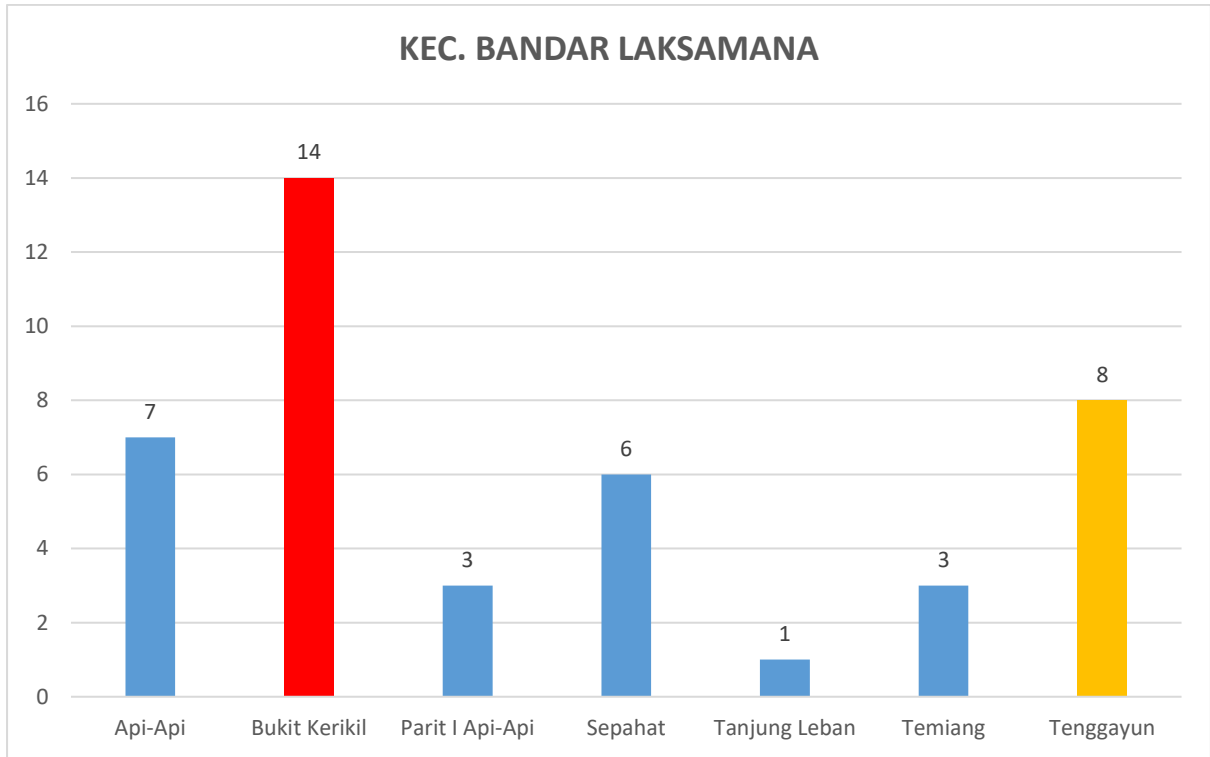

**GRAFIK PERKEMBANGAN KASUS COVID-19
DI DESA/KELURAHAN DI KABUPATEN BENGKALIS AGUSTUS 2021
(SAMPAI 22 AGUSTUS)**

KEC. MANDAU

KEC. PINGGIR

KEC. BATHIN SOLAPAN

KEC. RUPAT