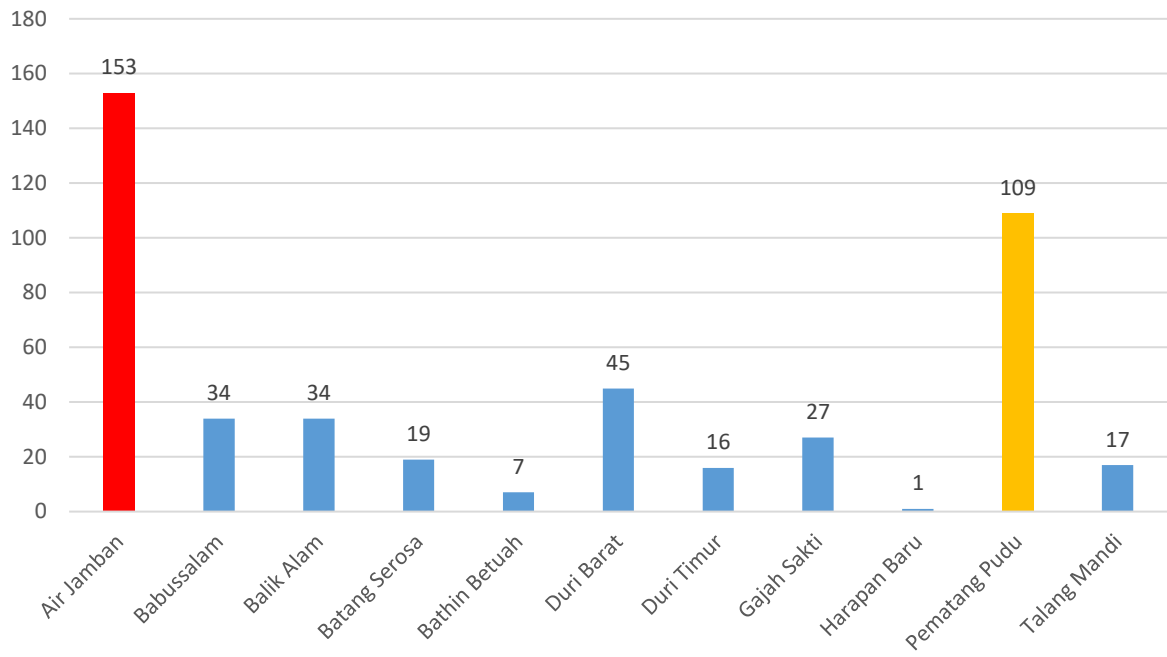

**GRAFIK PERKEMBANGAN KASUS COVID-19
DI DESA/KELURAHAN DI KABUPATEN BENGKALIS AGUSTUS 2021
(SAMPAI 22 AGUSTUS)**

KEC. MANDAU

KEC. PINGGIR

KEC. BATHIN SOLAPAN

KEC. RUPAT