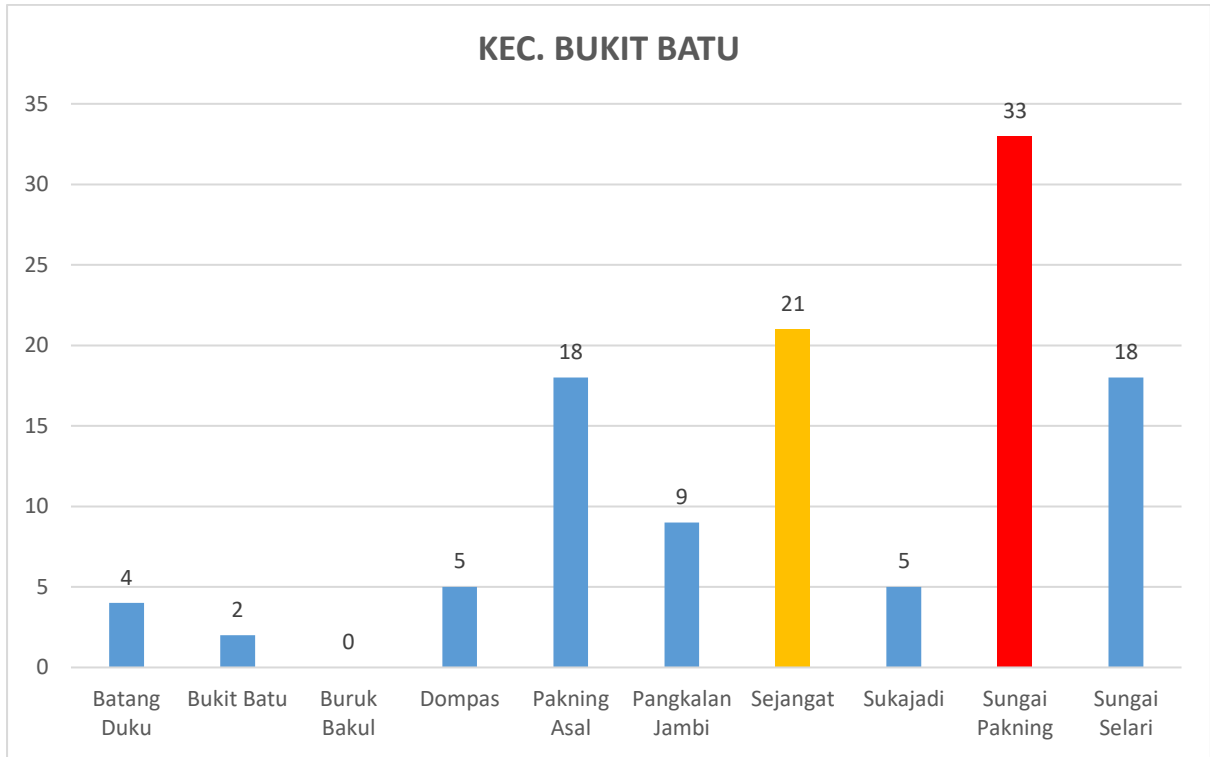

**GRAFIK PERKEMBANGAN KASUS COVID-19
DI DESA/KELURAHAN DI KABUPATEN BENGKALIS AGUSTUS 2021
(SAMPAI 22 AGUSTUS)**

KEC. MANDAU

KEC. PINGGIR

KEC. BATHIN SOLAPAN

KEC. RUPAT