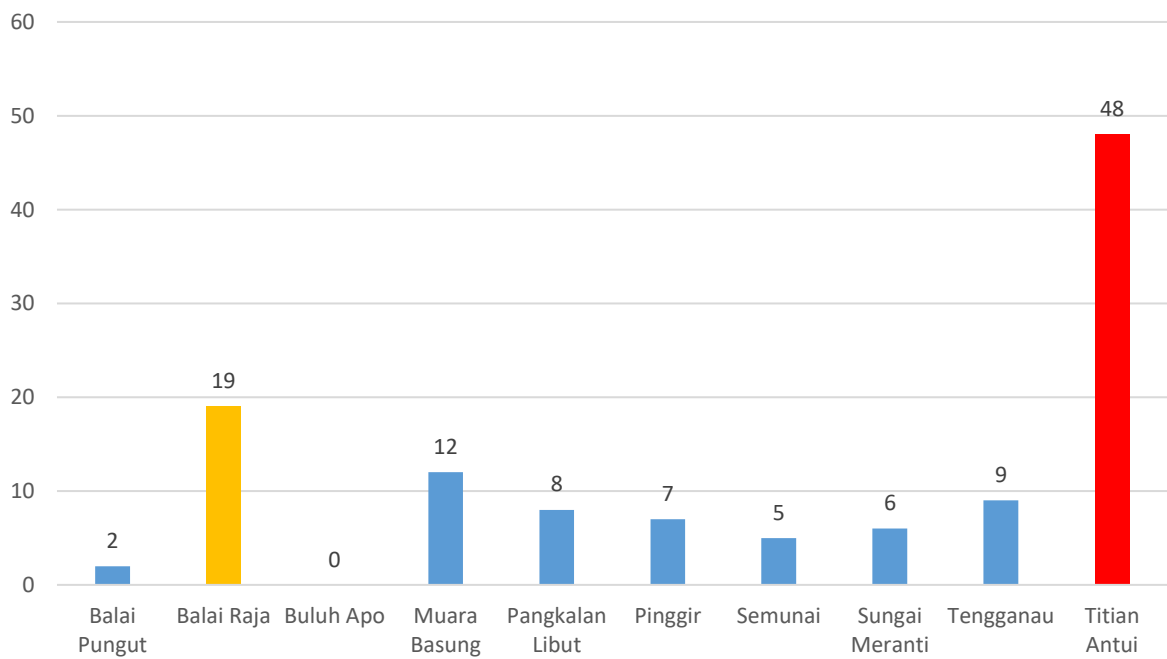

**GRAFIK PERKEMBANGAN KASUS COVID-19
DI DESA/KELURAHAN DI KABUPATEN BENGKALIS AGUSTUS 2021
(SAMPAI 22 AGUSTUS)**

KEC. MANDAU

KEC. PINGGIR

KEC. BATHIN SOLAPAN

KEC. RUPAT