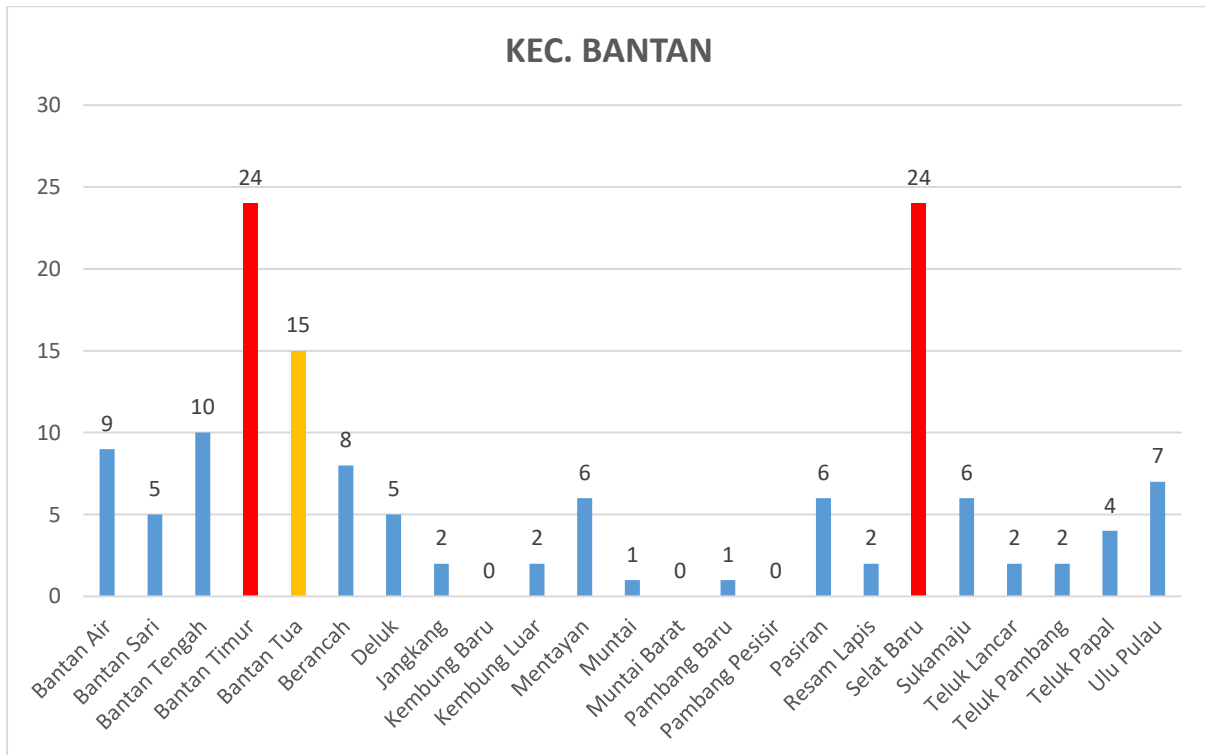

**GRAFIK PERKEMBANGAN KASUS COVID-19
DI DESA/KELURAHAN DI KABUPATEN BENGKALIS AGUSTUS 2021
(SAMPAI 22 AGUSTUS)**

KEC. MANDAU

KEC. PINGGIR

KEC. BATHIN SOLAPAN

KEC. RUPAT