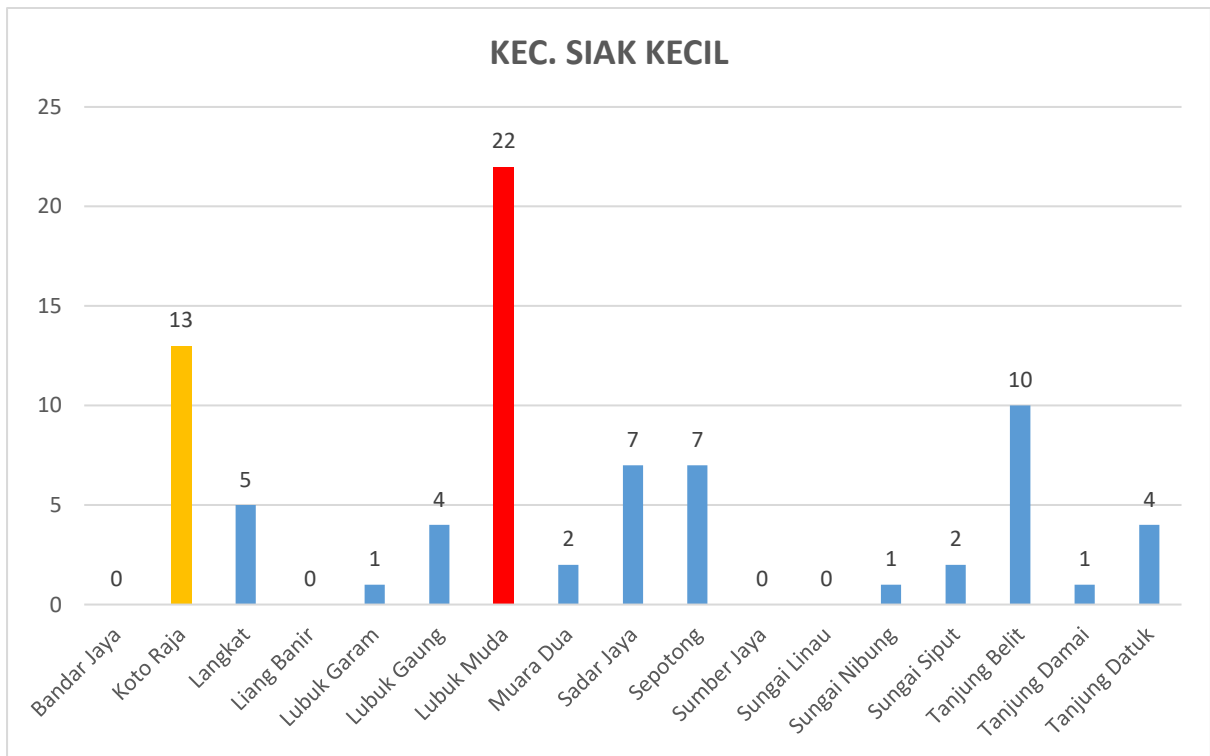

**GRAFIK PERKEMBANGAN KASUS COVID-19
DI DESA/KELURAHAN DI KABUPATEN BENGKALIS AGUSTUS 2021
(SAMPAI 22 AGUSTUS)**

KEC. MANDAU

KEC. PINGGIR

KEC. BATHIN SOLAPAN

KEC. RUPAT